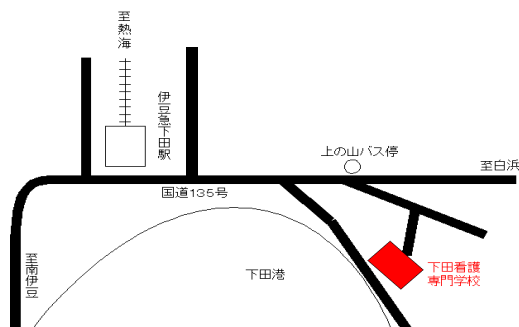

学内見学ツアーに参加出来ます。

下田駅より無料スクールバスが12:10に出発します。

③熱海11:02発 → 伊豆急下田12:49着

全体説明会からの参加となります。

下田駅より無料スクールバスが12:55に出発します。

・帰路の無料スクールバス

「下田駅行」の無料スクールバスを運行します。

【バス】学校 発15:45 → 【電車】伊豆急下田駅 発16:12

【バス】学校 発16:10 → 【電車】伊豆急下田駅 発16:34

地図

お問合せ

〒415-0013 静岡県下田市柿崎289番地
TEL: 0558-25-2211