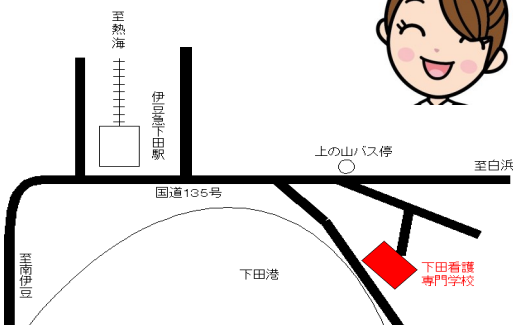

下田看護専門学校

学校説明会 当日のご案内

皆様、元気にお過ごしでしょうか。さて、学校説明会へお申込みをいただきまして、ありがとうございました。当日、5月25日のスケジュール等をお知らせいたします。教職員一同、心よりお待ち申し上げております。不明点がございましたら、気軽にお問合せ下さい。

また、お友達やご兄弟姉妹の方で、参加したい方がいらっしゃいましたら、ぜひお誘い下さい。保護者の皆様の参加も歓迎いたします（保護者様の体験授業参加はご遠慮ください）

★お願い・欠席・参加日のご変更は、準備の関係上、必ずご連絡下さいますようお願いいたします。

ご準備いただくもの

- ①上履き（体育館ばき） …体験授業がありますので、スリッパは不向きです。（保護者の方はスリッパ可です。ご用意ください。）
  - ②ビニール袋等 …外靴をお入れいただくものです。
2. ※髪の長い方はヘアピン・ヘアゴム等をお持ちください。看護体験の際に必要です。

当日の予定

受付開始は11時50分です。

時 間	内 容	対 象
12:45~13:05	学内見学ツアー 在校生が校内を案内します。	希望者
13:15~15:30	全体説明会（学校概要・教育課程・入試案内等） 看護体験 内容はお楽しみに！保護者の皆様は保護者説明会 茶話会 在校生と楽しんで下さい。	全 員
15:40~16:05	入試対策講座「計算問題対策！その②」計算が苦手な方はご参加下さい。	希望者

*学内見学ツアー、入試対策講座は希望者のみの参加となっております。

交通案内

●お車

校内に駐車場がございますので、ご利用下さい。

●公共交通機関

電車 伊豆急行【伊豆急下田駅】下車

路線バス 駅前ロータリーの「9番のりば」から発車します。

【バス使用】伊豆急下田駅発【板戸一色行き】乗車

「上ノ山」を下車し、徒歩3分

【徒歩のみ】伊豆急下田駅より25分。

地図

電車・スクールバスのご案内

①熱海10:34発 → 伊豆急下田駅12:02着

伊豆急下田駅より無料スクールバスが**12:10**に出発します。

学内見学ツアーから、参加出来ます。

②熱海11:09発 → 伊豆急下田駅12:51着

伊豆急下田駅より無料スクールバスが**12:55**に出発します。

全体説明会から、参加となります。

駅前のロータリー付近にスクールバスが停車しています。

案内係がおりますので、声を掛けて下さい。

☆☆ピンク色のスクールバスです☆☆

帰路のスクールバス

「伊豆急下田駅行」の無料スクールバスを運行します。

15:50発 下田駅行き

16:15発 下田駅行き

お問合せ

〒415-0013 静岡県下田市柿崎289番地
TEL: 0558-25-2211